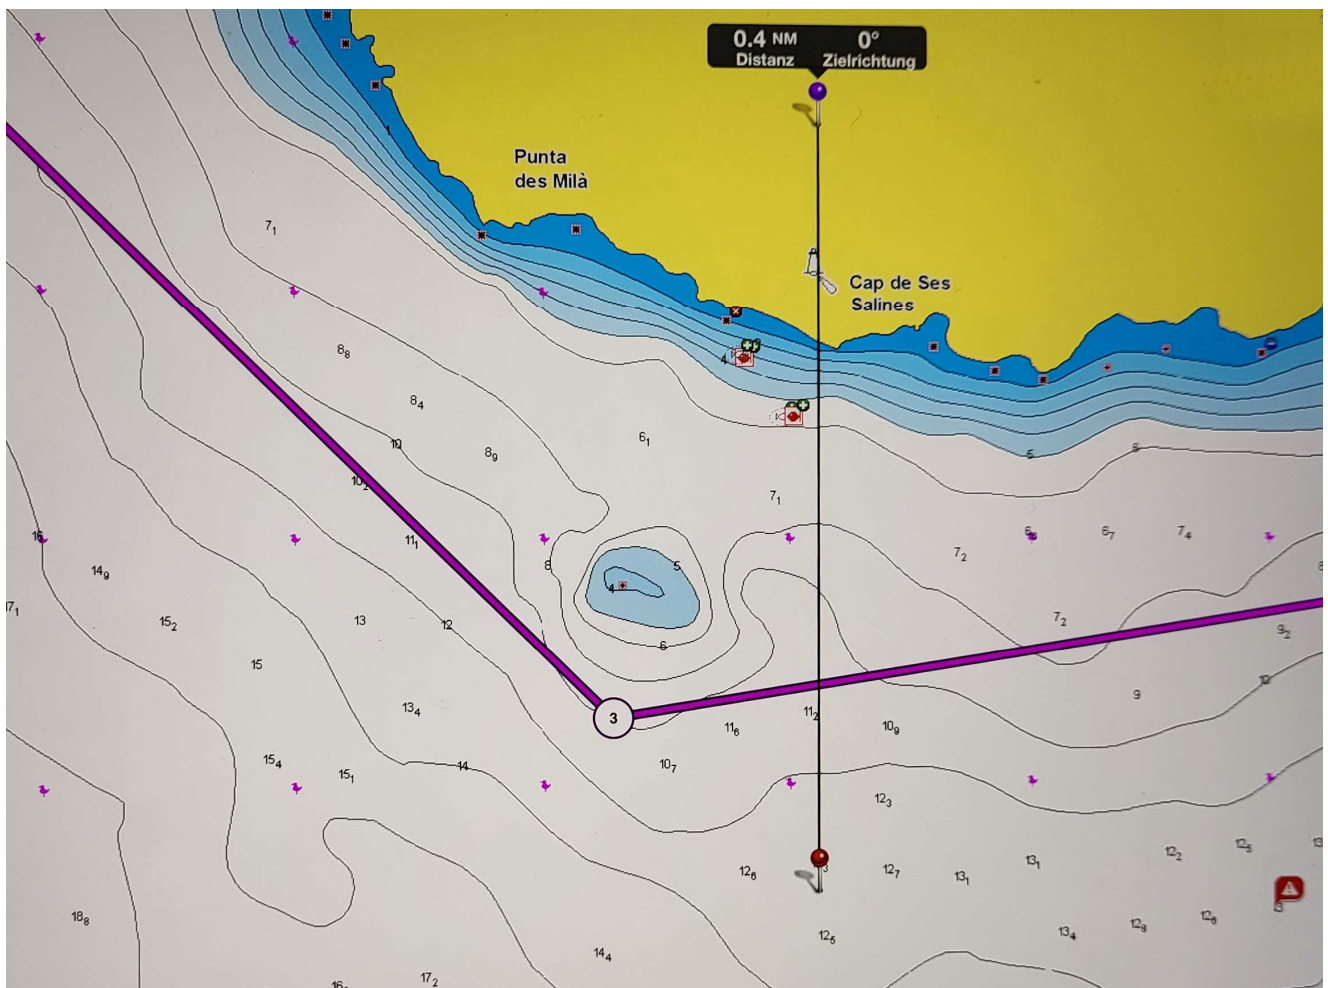

# Fotodokumentation

00\_Gesamtsstrecke 15,4 nm a

01\_Start Cala d'Or Ausfahrt

# Fotodokumentation

02\_1. Zwischenziel LF Cala Figuera

03\_2. Zwischenziel LF Salinas 000°

# Fotodokumentation

04\_Ziel Isla Corberana Süd LF pt. de Campos ca. 085°

05\_Fahrt Sa Rapida