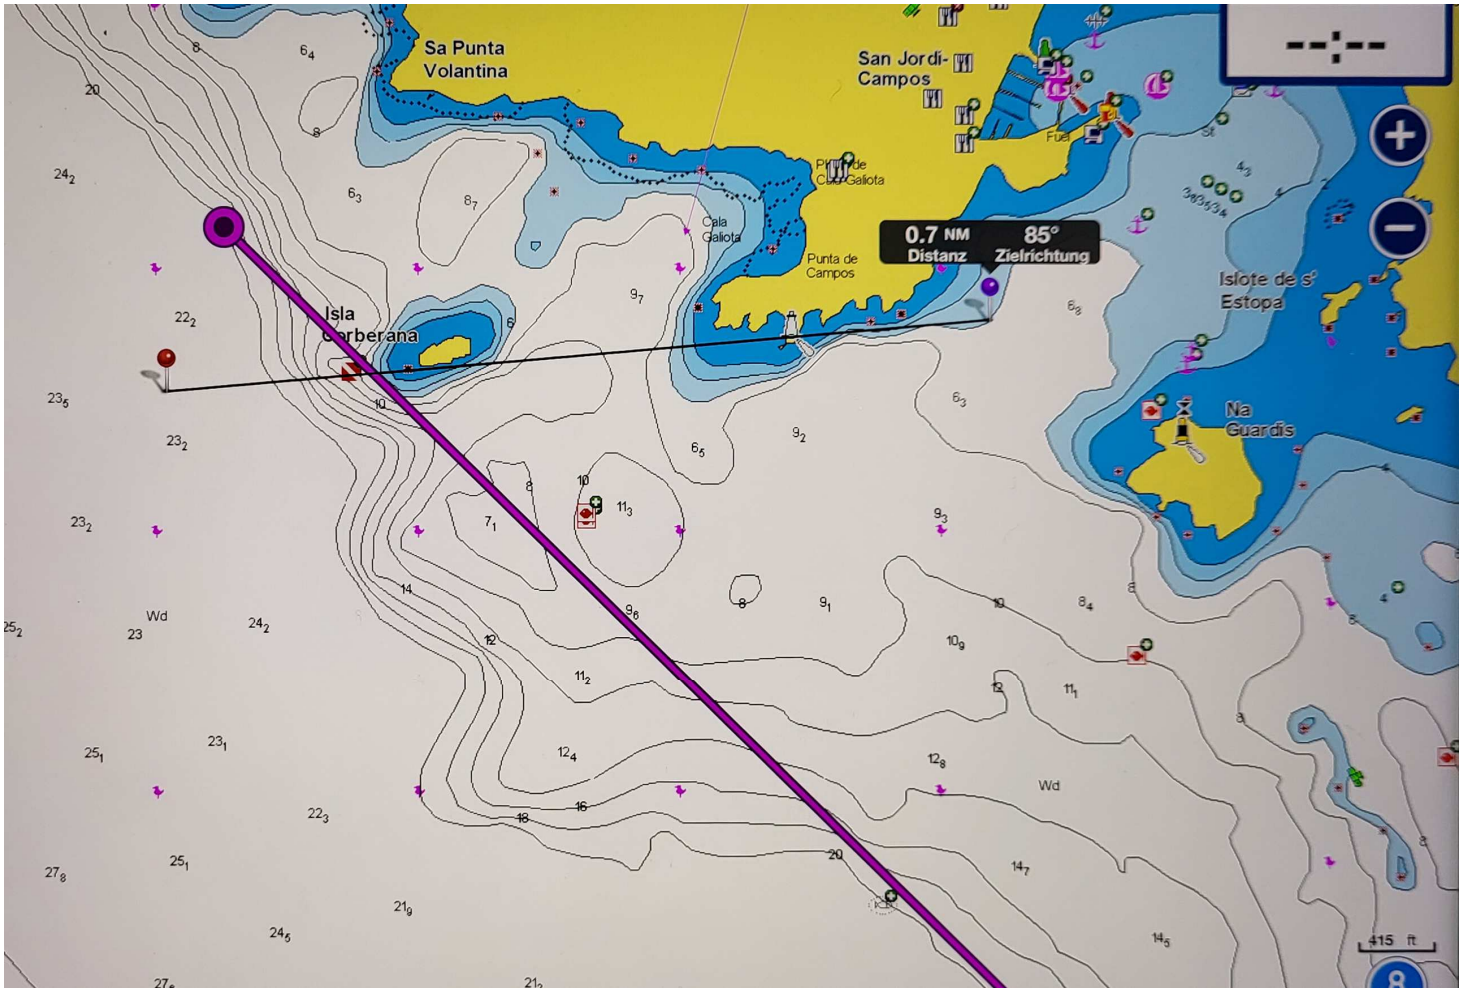

# Fotodokumentation

00\_Gesamtsstrecke 15,4 nm a

01\_Start Cala d'Or Ausfahrt

# Fotodokumentation

02\_1. Zwischenziel LF Cala Figuera

03\_2. Zwischenziel LF Salinas 000°

# Fotodokumentation

04\_Ziel Isla Corberana Süd LF pt. de Campos ca. 085°

05\_Fahrt Sa Rapida