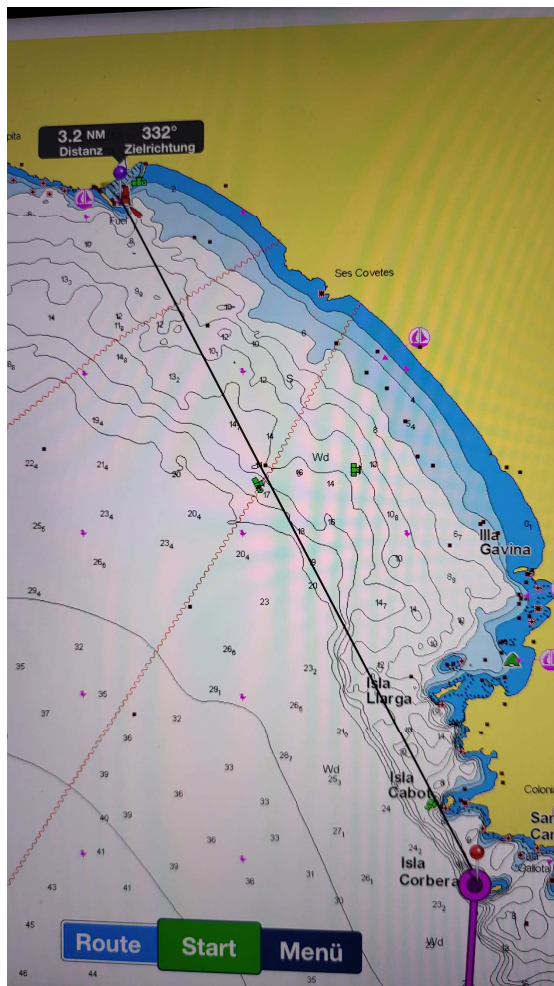

# Fotodokumentation

00\_Gesamtsstrecke 15,4 nm a

01\_Start Cala d'Or Ausfahrt

# Fotodokumentation

02\_1. Zwischenziel LF Cala Figuera

03\_2. Zwischenziel LF Salinas 000°

# Fotodokumentation

04\_Ziel Isla Corberana Süd LF pt. de Campos ca. 085°

05\_Fahrt Sa Rapida